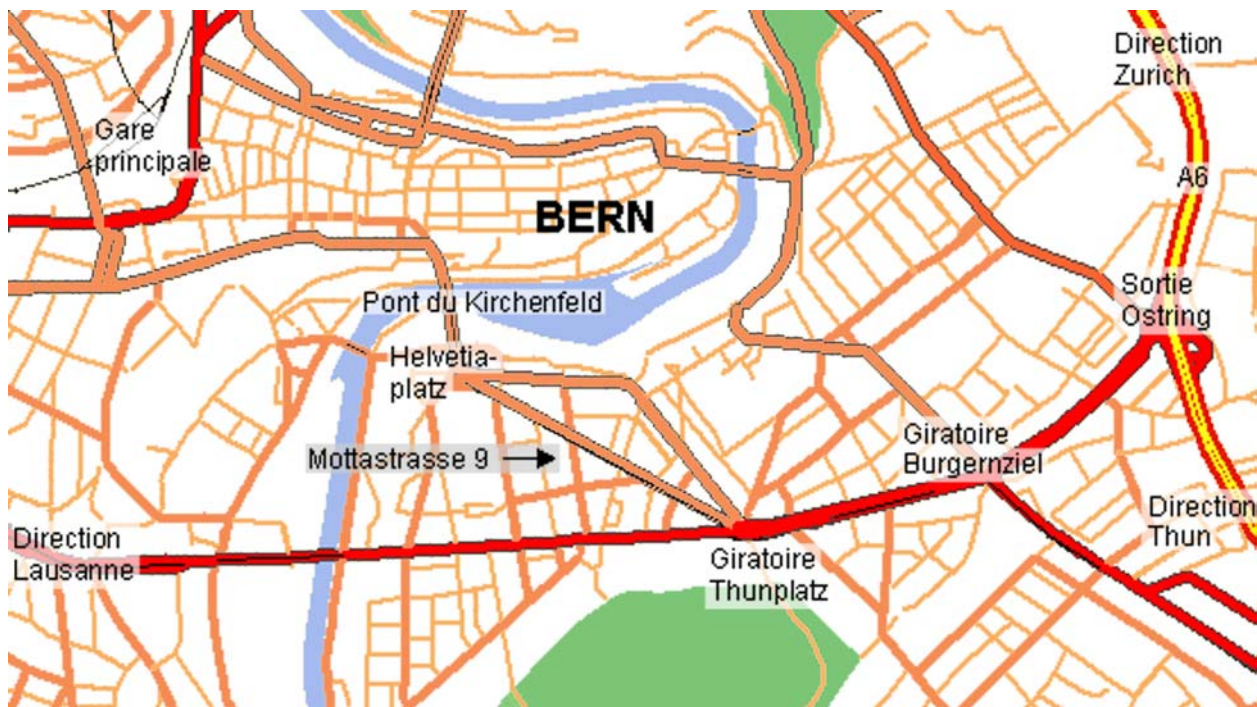

Informations de contact

Adresse

Industrie du bois Suisse
Mottastrasse 9
3000 Berne 6

Téléphone +41 31 350 89 89
Fax +41 31 350 89 88

E-Mail admin@holz-bois.ch

Accès

Avec les transports publics:

Depuis la gare principale : tram no 5 (Ostring) ou no 3 (Saali) jusqu'à l'arrêt Helvetiaplatz (après le pont du Kirchenfeld) - continuer à suivre la Thunstrasse à pied - deuxième rue à droite - après 50 mètres à gauche (environ 15 minutes depuis la gare, y compris le petit trajet à pied).

En auto:

Autoroute Berne-Ostring (direction Thoune) - sortie " Ostring " - tout droit - premier giratoire tout droit - deuxième giratoire deuxième rue à droite, suivre la ligne du tram (Thunstrasse, Zubringerdienst gestattet/riverains autorisés) - après la Migros prendre la deuxième rue à gauche - après 50 mètres entrer dans la cour à gauche.