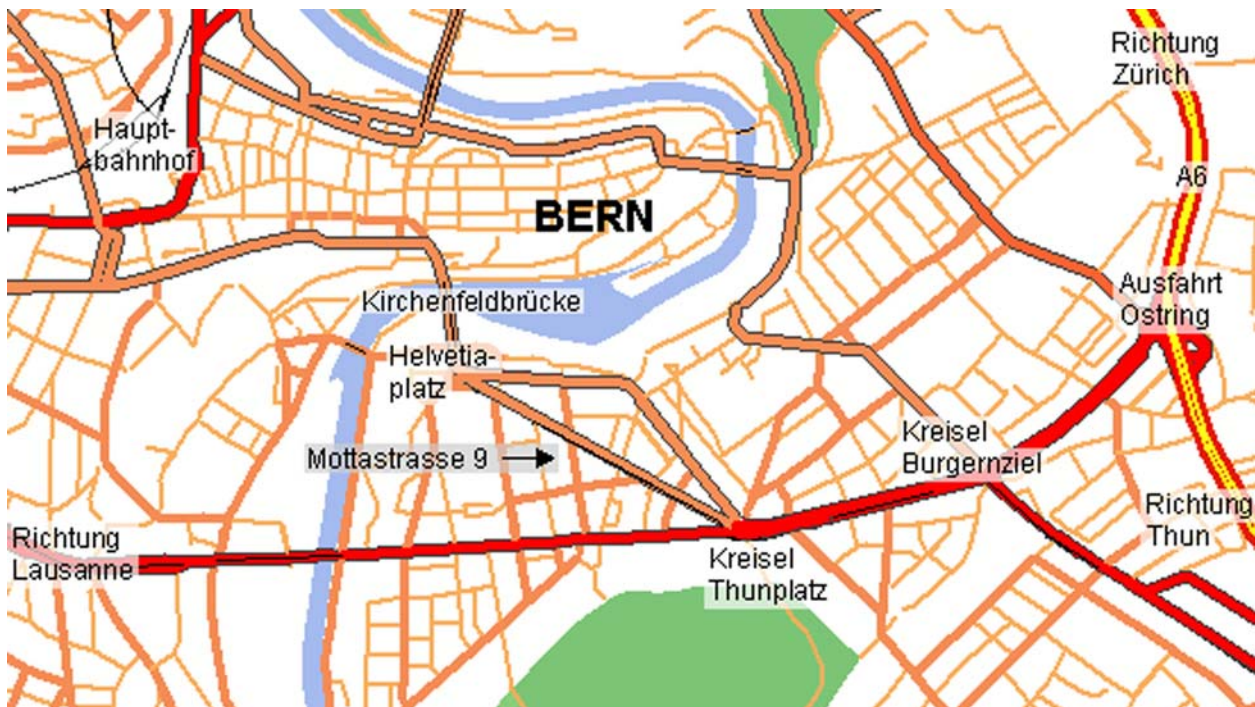

Kontaktinformationen

Adresse

Holzindustrie Schweiz
Mottastrasse 9
3000 Bern 6

Telefon +41 (31) 350 89 89
Fax +41 (31) 350 89 88

Mail admin@holz-bois.ch

Lageplan

Zufahrt

Mit öffentlichen Verkehrsmitteln:

Ab Hauptbahnhof Bern erreichen Sie uns in einer knappen Viertelstunde. Besteigen Sie am Hauptbahnhof entweder die **Tramlinie Nr. 3 Richtung Saali** oder die **Tramlinie Nr. 5 Richtung Ostring**. Bei der Haltestelle **Helvetiaplatz** steigen Sie aus und folgen der Tramlinie Richtung Thunplatz. Gehen Sie am Restaurant Ambassador vorbei und weiter geradeaus auf der Thunstrasse. Nach etwa 100 m biegen Sie rechts in die Mottastrasse ab und sehen nach weiteren 50 m auf der linken Seite des Weges die Einfahrt zu unserem Haus. Unsere Büroräumlichkeiten befinden sich im ersten Stock.

Mit dem Auto:

Benützen Sie die **Autobahnausfahrt Ostring** auf der A6 Bern Richtung Thun/Interlaken. Folgen Sie dem **Wegweiser "Zentrum"** bis zum grossen Burgernziel-Kreisel und fahren Sie weiter **geradeaus Richtung "Lausanne"**. Beim Thunplatz folgen Sie den Tramschienen Richtung Helvetiaplatz (Zubringerdienst gestattet) und biegen nach der Migros die zweite Strasse links in die Mottastrasse ein. Nach etwa 50 m fahren Sie links in die Einfahrt zum Haus, in dem sich unsere Büroräumlichkeiten im ersten Stock befinden.